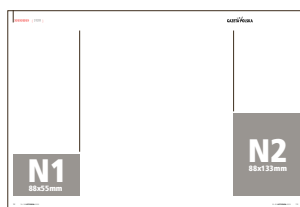

NEKROLOGI

N1

88x55mm

1 500 zł netto*

N2

88x113mm

3 000 zł netto*

STRONY OKŁADKOWE GAZETY

2 strona okładkowa - **60 000 zł netto***

3 strona okładkowa - **54 000 zł netto***

4 strona okładkowa - **66 000 zł netto***

DODATKOWE OPŁATY

Dopłata do 3 strony redakcyjnej 100%.

Dopłata do 5 strony redakcyjnej 50%.

Dopłata za wskazanie konkretnej strony/działu 40%

Inserty i inne niestandardowe formy reklamy:
wycena na życzenie.

PARAMETRY TECHNICZNE

Przeźroczliwość barwna: CMYK

Rozdzielczość 300 dpi

Wszystkie teksty pozamieniane na krzywe.

Akceptowane formaty plików: pdf.

KONTAKT

www.gazetapolska.pl
tel. 22 659 01 74
email: reklama@gazetapolska.pl

Niezależne Wydawnictwo Polskie Sp. z o.o.
ul. Filtrowa 63/43
02-056 Warszawa