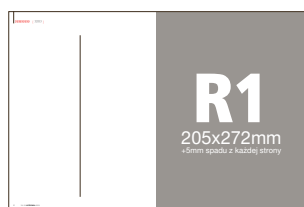

STRONY WEWNĘTRZNE GAZETY

*DO WSZYSTKICH CEN NALEŻY DOLICZYĆ 23% VAT

CAŁA STRONA

R1

205x272mm

+5mm spadu z każdej strony

30 000 zł netto*

2/3 STRONY PION

R2

130x272mm

+5mm spadu z każdej strony

19 000 zł netto*

1/2 STRONY POZIOM

R3

205x133mm

+5mm spadu z każdej strony

205x88mm

+5mm spadu z każdej strony

9 705 zł netto*

1/3 STRONY PION

R6

68x272mm

+5mm spadu z każdej strony

9 950 zł netto*

2 WIDZĄCE SIĘ STRONY

2R1

410x272mm

+5mm spadu z każdej strony

56 000 zł netto*

PASEK NA DOLE STRONY

BD

205x35mm